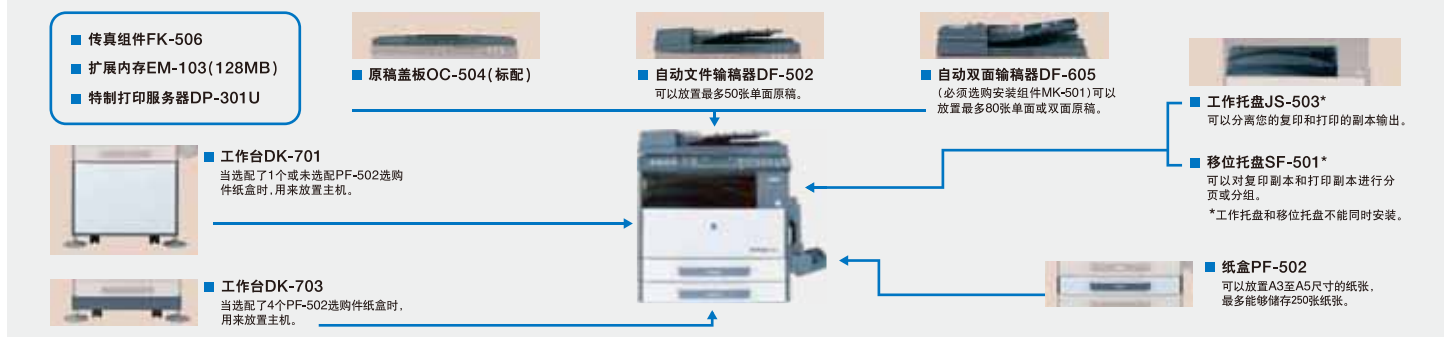

*标配附带的碳粉盒的可复印页数约为11000页。(A4/5%的打印覆盖率)

- 符合能源之星标准
- 使用可回收材料
- ISO认证工厂生产

中国节能产品认证

中国环境标志产品认证
环境标志认证证书编号:
05507P1026005R0L-1

系统选购件

产品的外观、配置和/或特性如有变更,恕不另行通知。
bizhub和PageScope是柯尼卡美能达商用科技株式会社的注册商标或者商标。

Windows是微软公司的注册商标或者商标。
Adobe和PostScript是Adobe公司的注册商标或者商标。
所有的其它商标名称都是它们各自拥有者的注册商标或者商标。